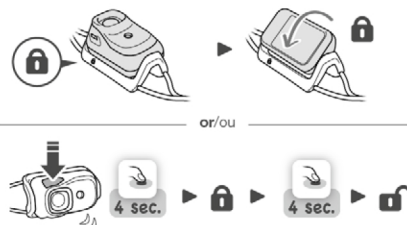

Switching off / Eteindre

Reserve mode / Mode réserve

LOCK position / Position LOCK