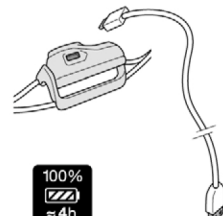

Charge the battery completely before the first use.

Chargez complètement la batterie avant la première utilisation.

Energy gauge
Jauge d'énergie

RED 0 - 33 %
ORANGE 33 - 66 %
GREEN 66 - 100 %

Full charge indicator

Témoin de chargement

RED Charging

En charge

GREEN Fully charged

Fin de charge